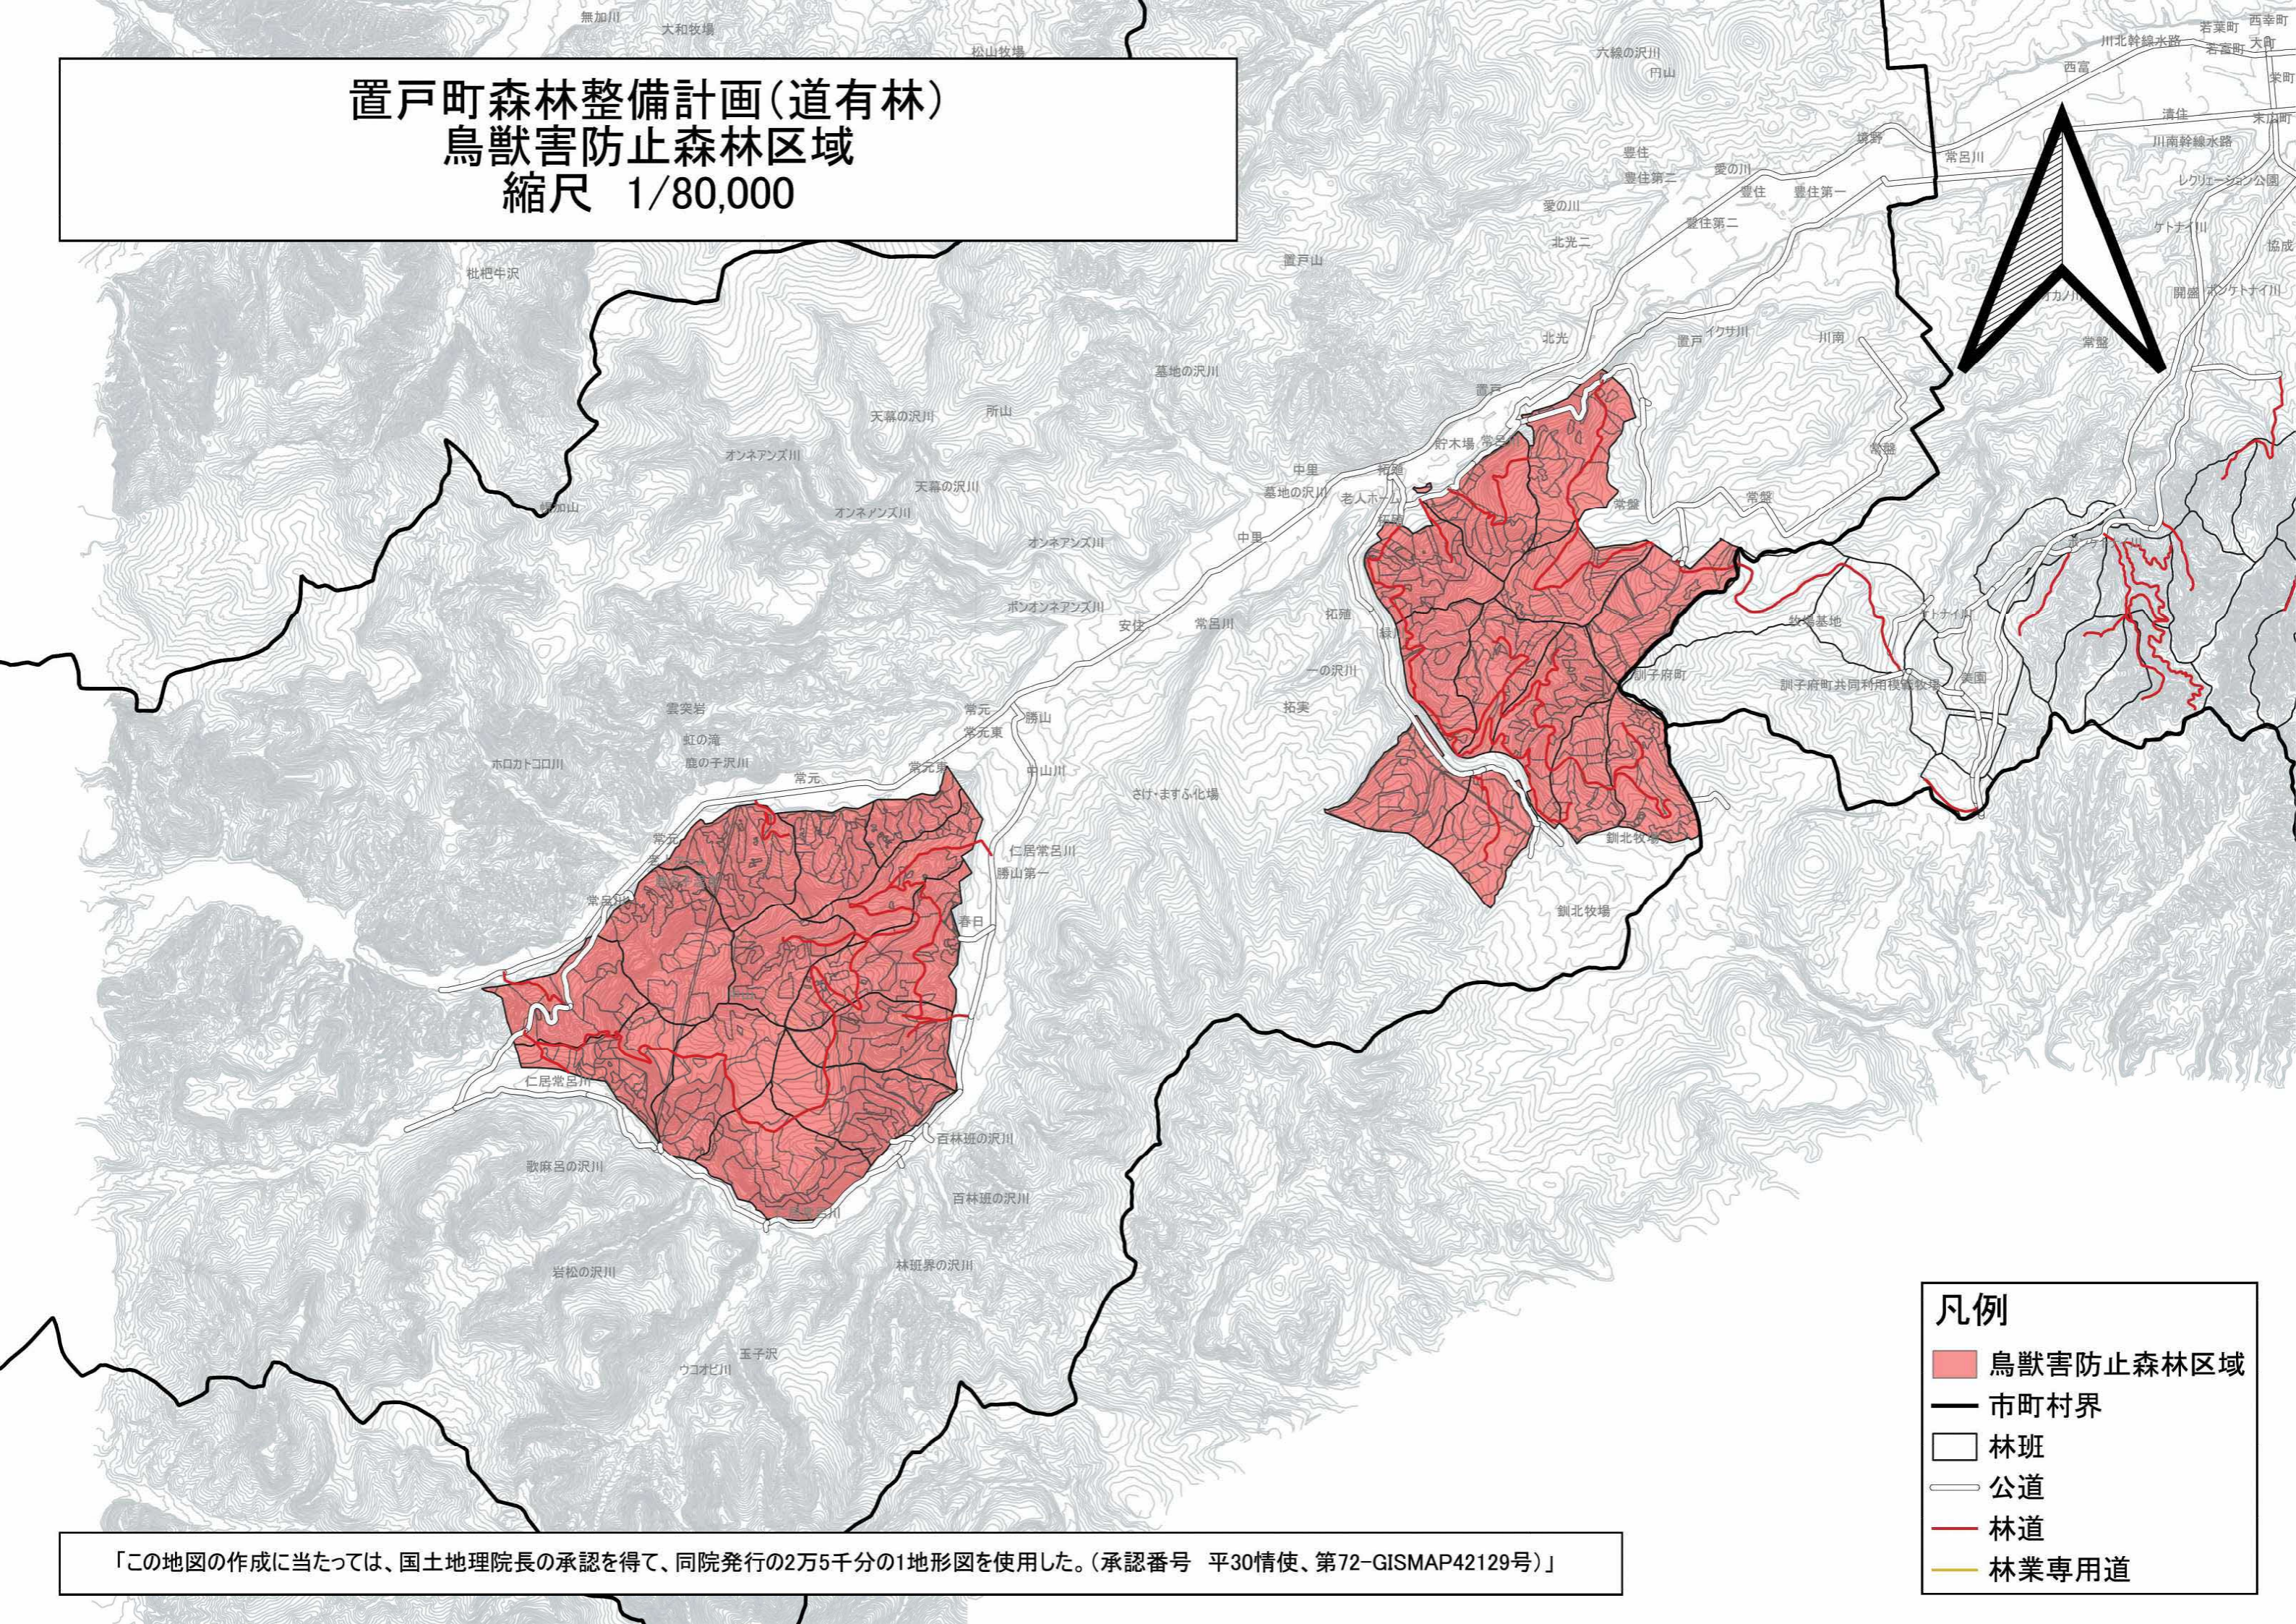

# 置戸町森林整備計画(道有林) 鳥獣害防止森林区域 縮尺 1/80,000

- 凡例**
- 鳥獣害防止森林区域
  - 市町村界
  - 林班
  - 公道
  - 林道
  - 林業専用道

「この地図の作成に当たっては、国土地理院長の承認を得て、同院発行の2万5千分の1地形図を使用した。(承認番号 平30情使、第72-GISMAP42129号)」