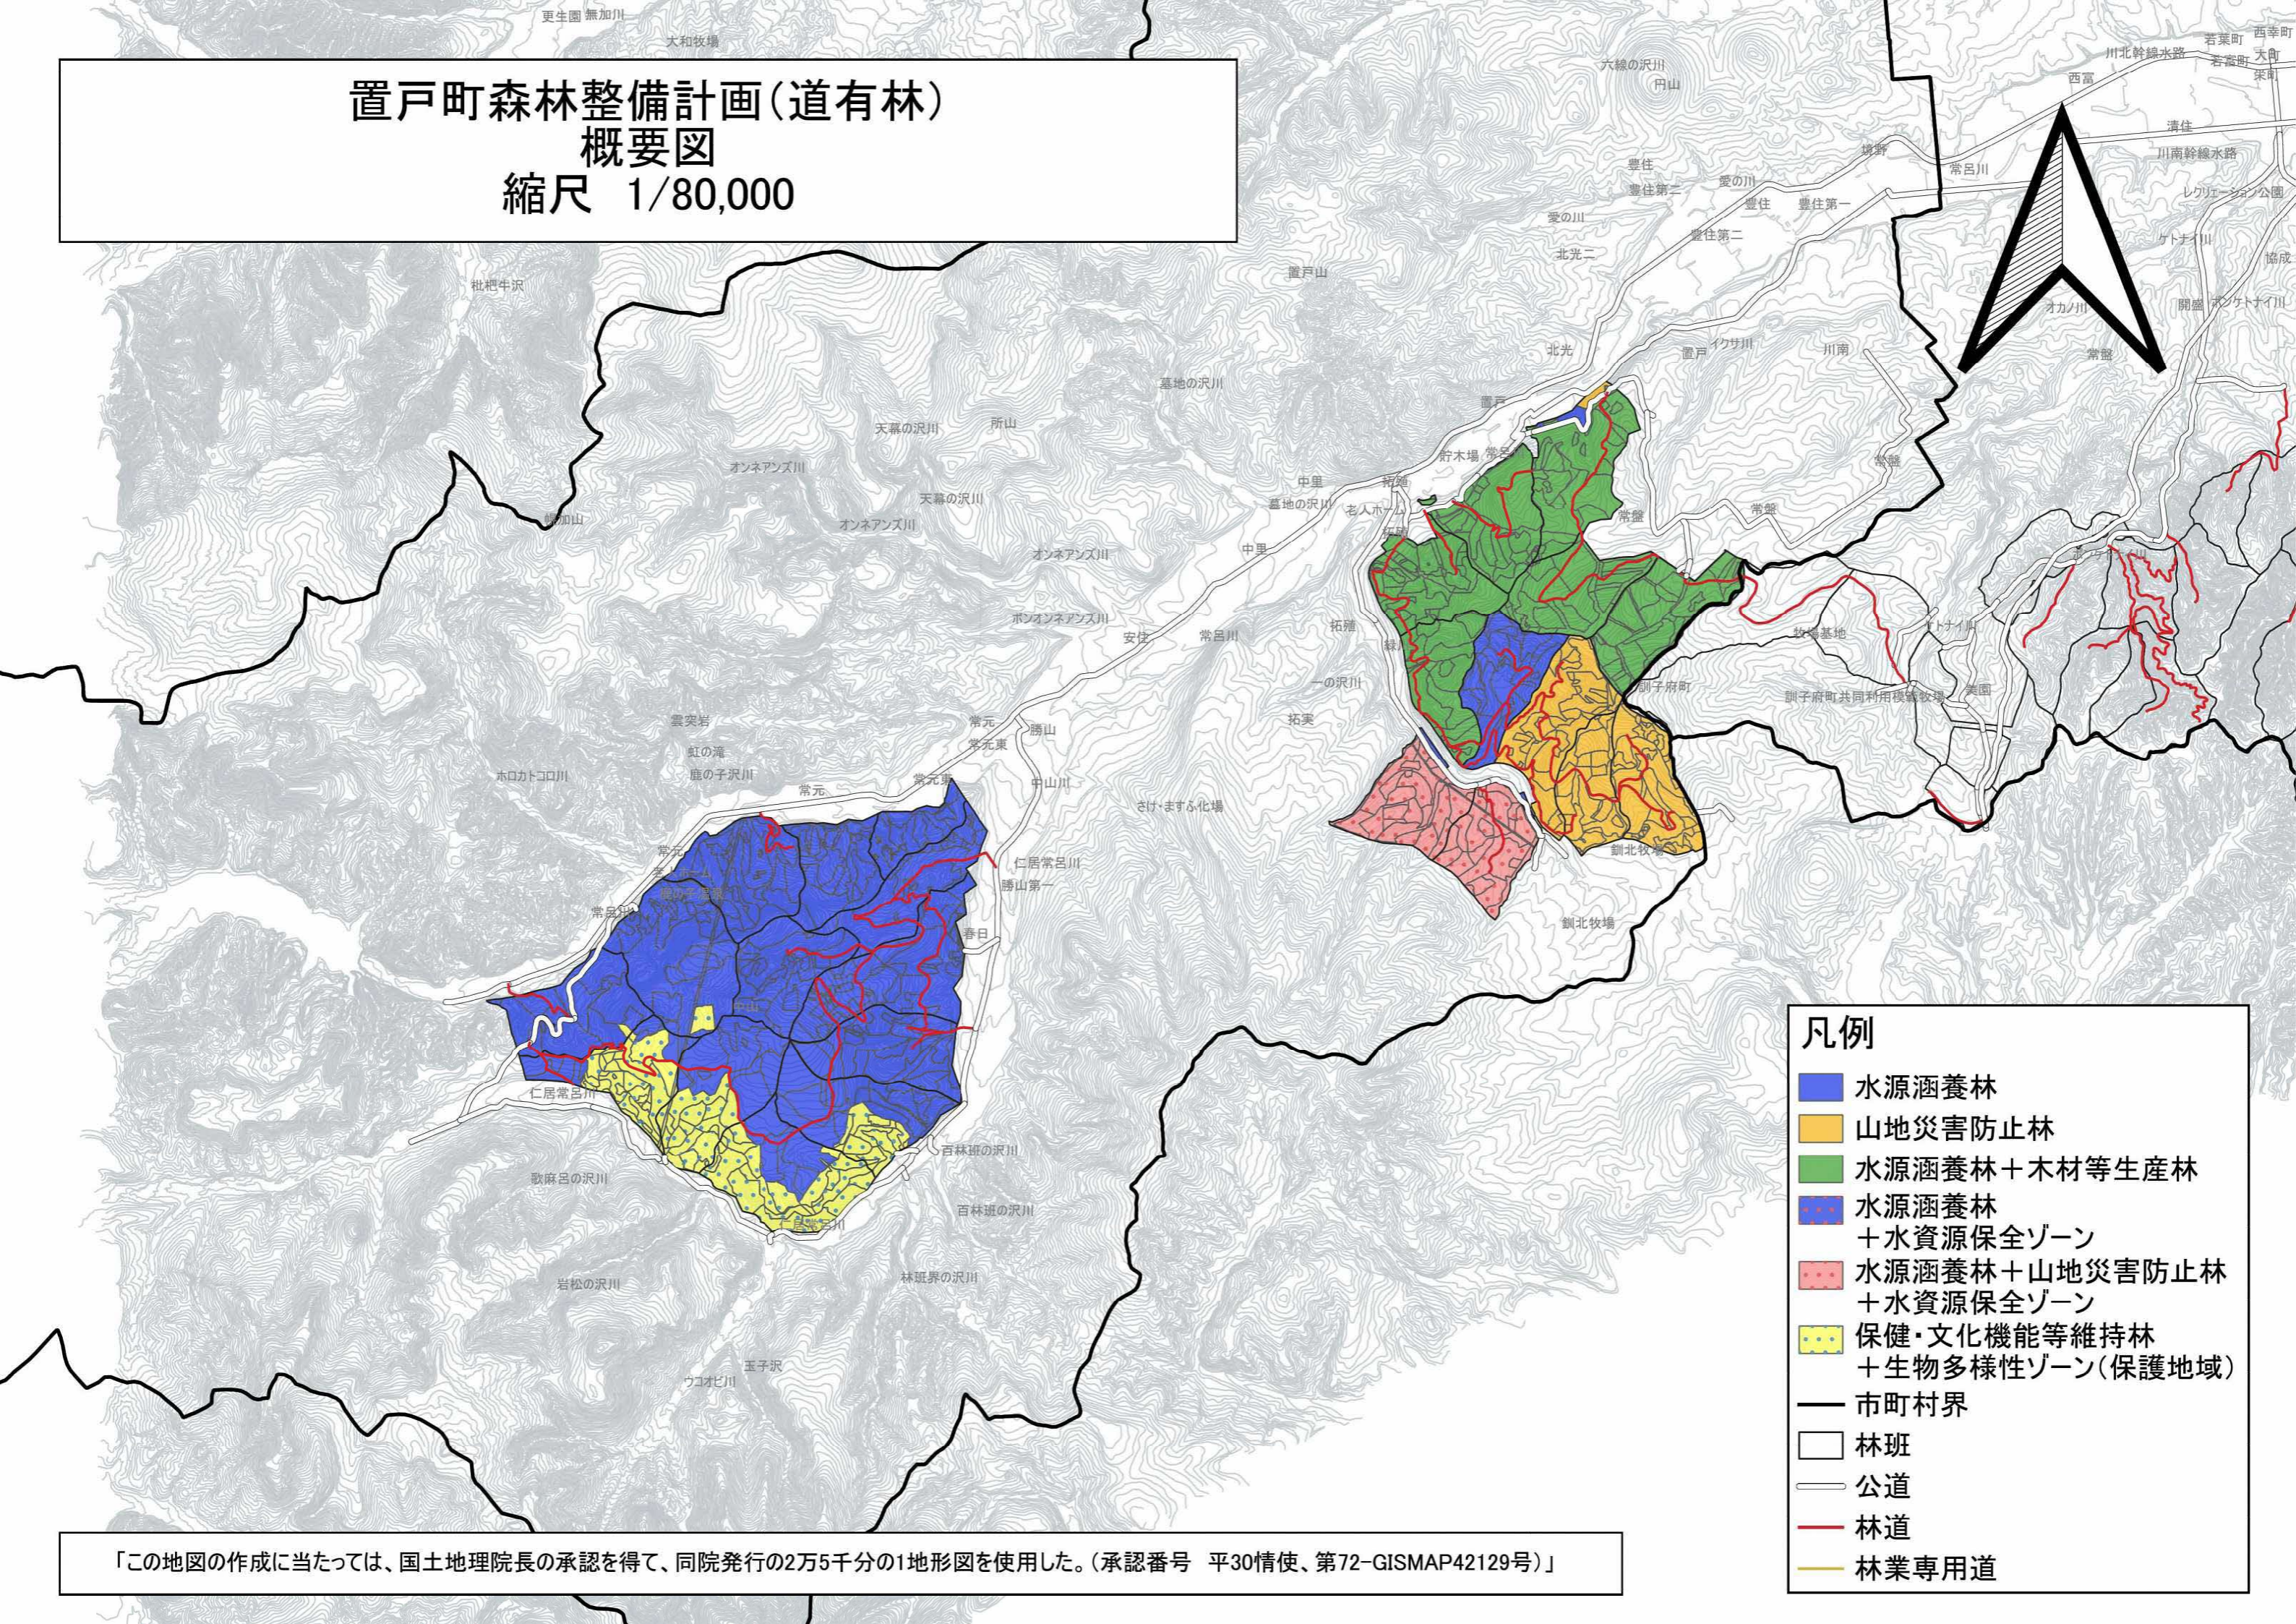

# 置戸町森林整備計画(道有林) 概要図 縮尺 1/80,000

- 凡例**
- 水源涵養林
  - 山地災害防止林
  - 水源涵養林+木材等生産林
  - 水源涵養林  
+水資源保全ゾーン
  - 水源涵養林+山地災害防止林  
+水資源保全ゾーン
  - 保健・文化機能等維持林  
+生物多様性ゾーン(保護地域)
  - 市町村界
  - 林班
  - 公道
  - 林道
  - 林業専用道

「この地図の作成に当たっては、国土地理院長の承認を得て、同院発行の2万5千分の1地形図を使用した。(承認番号 平30情使、第72-GISMAP42129号)」