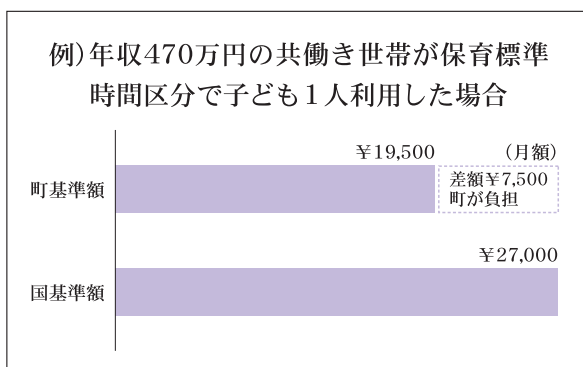

## ♥ すくすくギフト

乳児(お食い初め前)

親子のふれあいと乳児の健やかな成長を願い、オケクラフトの食器セットをプレゼント。2年ごとにデザイン変更する限定品です。

【☎森林工芸館】

### 保育料の一部を町が負担しています

「こどもセンターどんぐり」の利用者負担額(保育料)は、世帯の所得と利用時間(教育標準時間・保育標準時間、保育短時間)ごとに国が定めています。町は利用額の一部を負担し、利用者の負担軽減を図っています。【☎地域福祉センター】